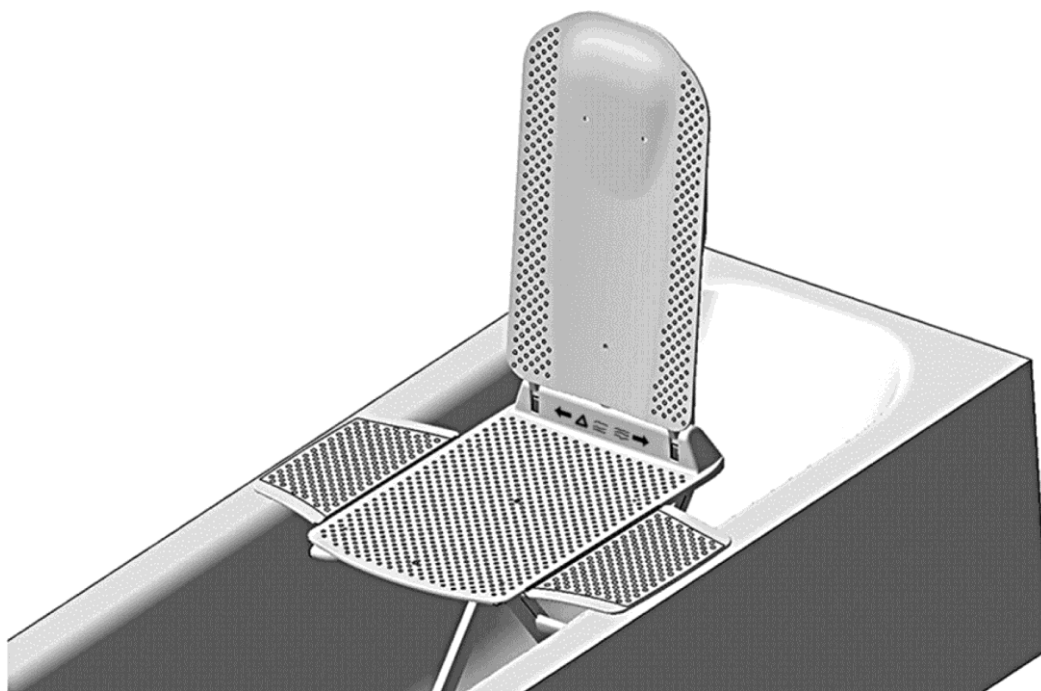

INSTRUKCJA OBSŁUGI

KANJO

Podnośnik wannowy

ERE0007